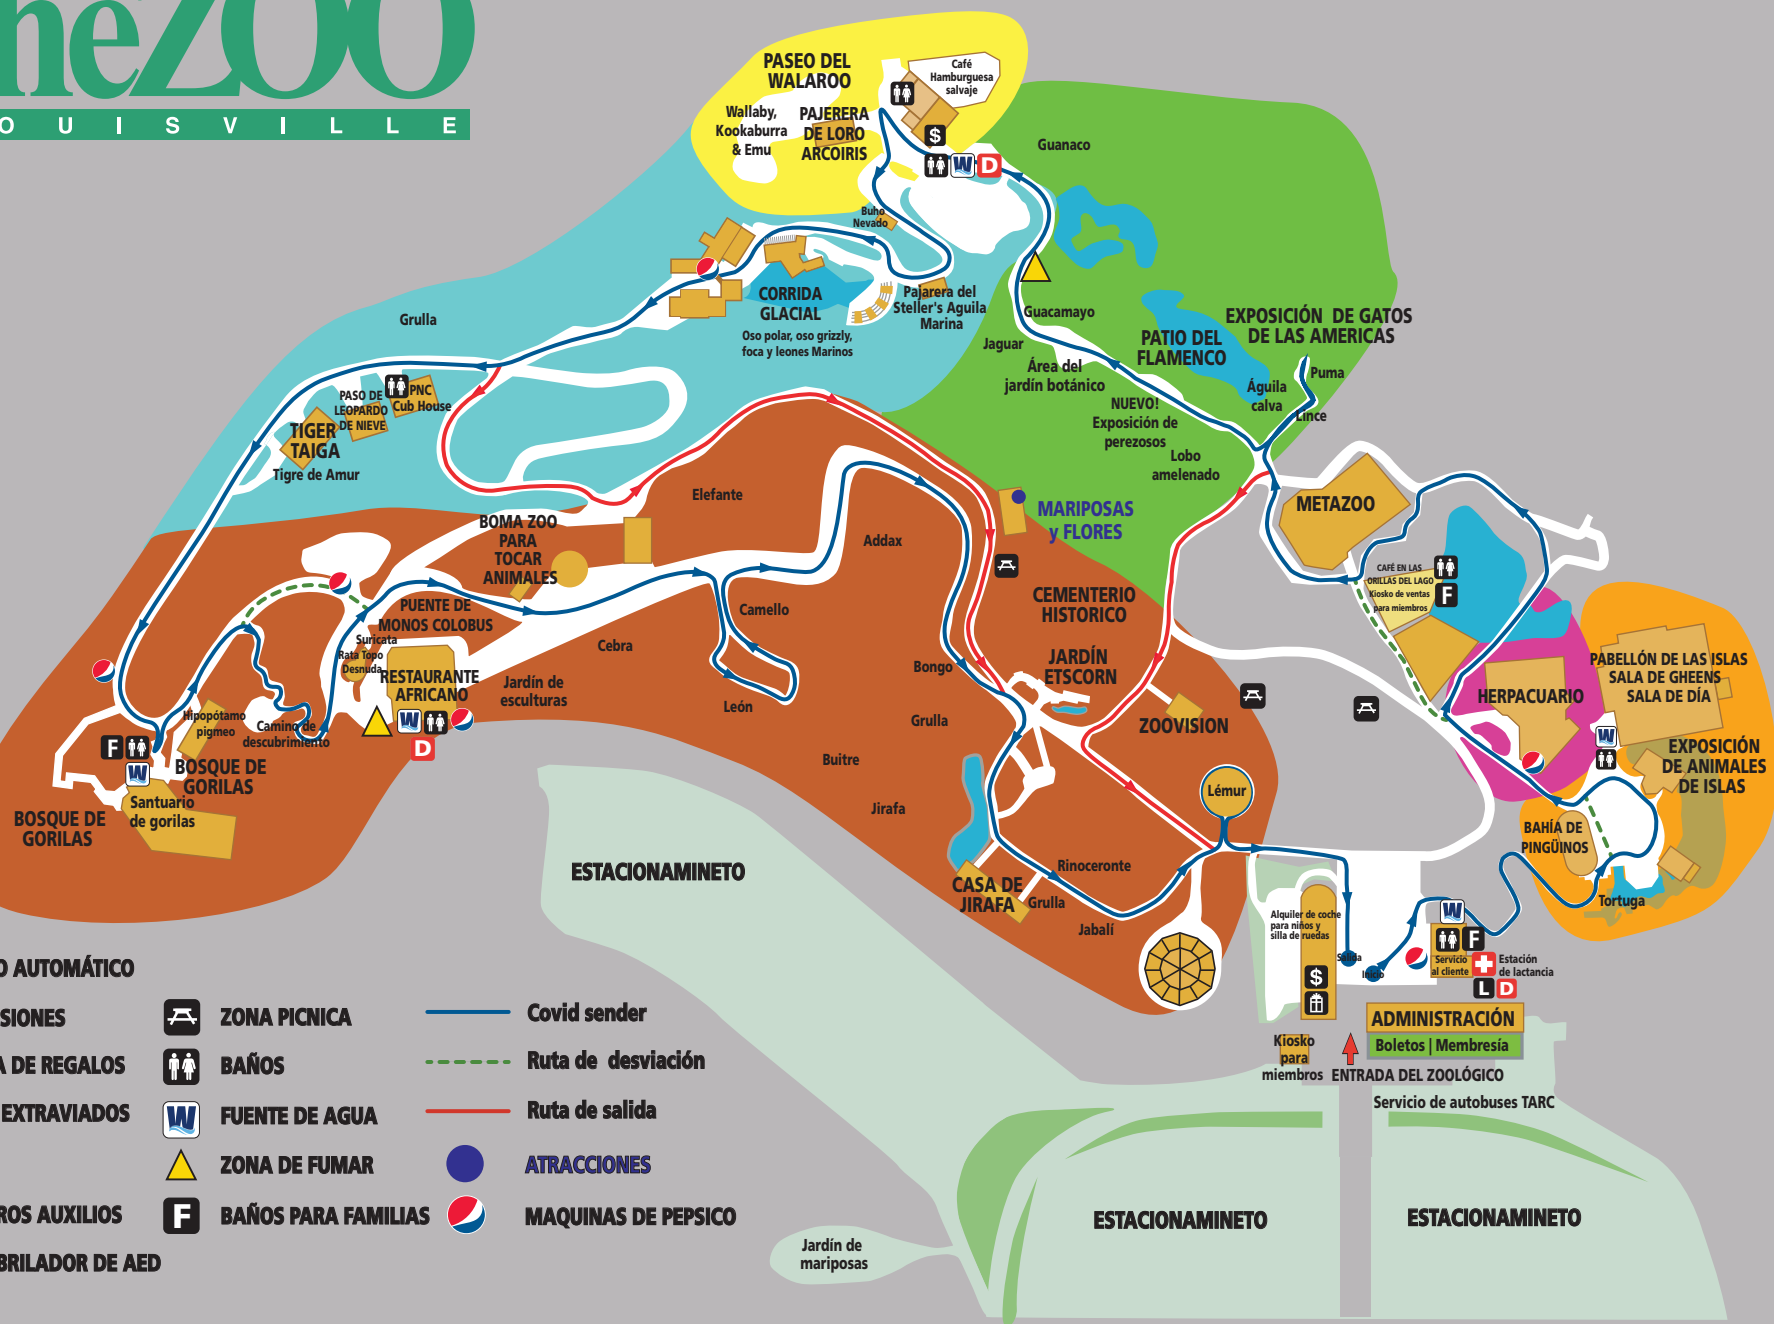

# theZOO

LOUISVILLE

-  CAJERO AUTOMÁTICO
-  CONCESIONES
-  TIENDA DE REGALOS
-  NIÑOS EXTRAVIADOS
-  FOTOS
-  PRIMEROS AUXILIOS
-  DESAFIBRILADOR DE AED
-  ZONA PICNICA
-  BAÑOS
-  FUENTE DE AGUA
-  ZONA DE FUMAR
-  BAÑOS PARA FAMILIAS
-  Covid sender
-  Ruta de desviación
-  Ruta de salida
-  ATRACCIONES
-  MAQUINAS DE PEPSICO